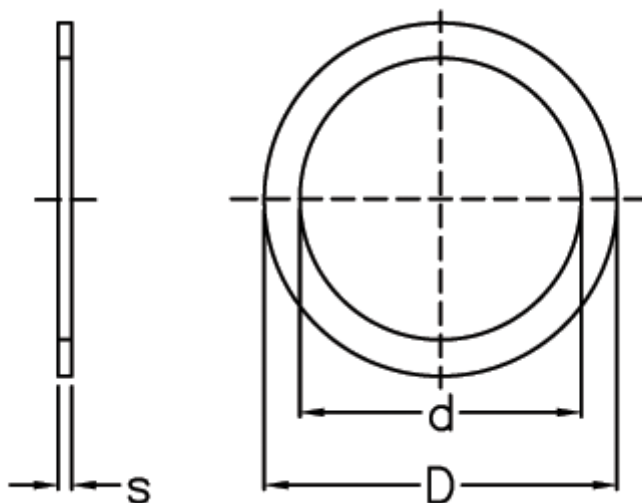

Varenummer: 0130806
Beskrivelse: Seeger passkive
PS 100x125x1 DIN 988

Mål

Betegnelse	= PS 100x125x1
d	= 100
D	= 125
s	= 1.00
tol	= -0.05
vægt kg/1000	= 34.700